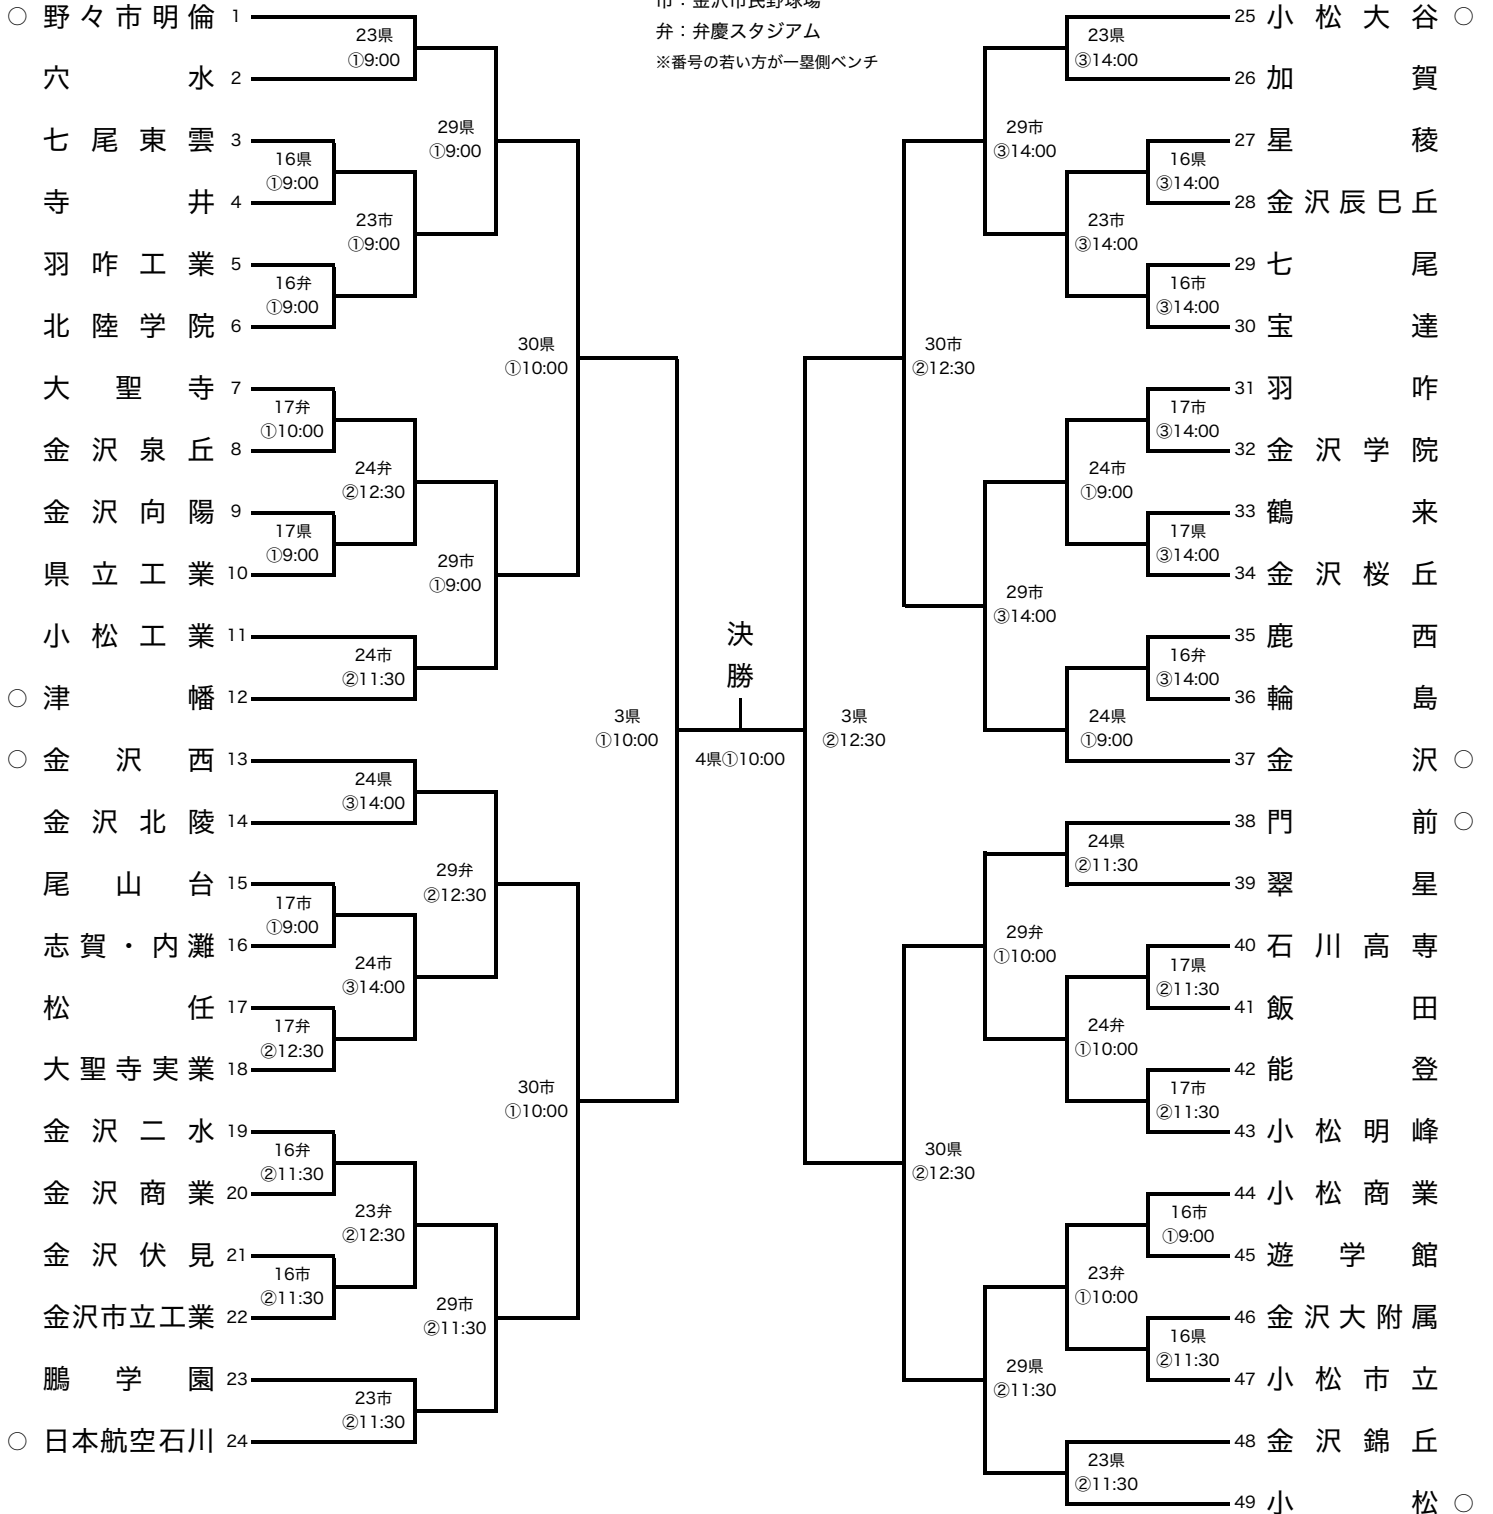

平成28年度第134回北信越地区高等学校野球石川県大会

組合せ

4月16日(土)～5月4日(水)

県：石川県立野球場
 市：金沢市民野球場
 弁：弁慶スタジアム
 ※番号の若い方が一塁側ベンチ

○はシード校